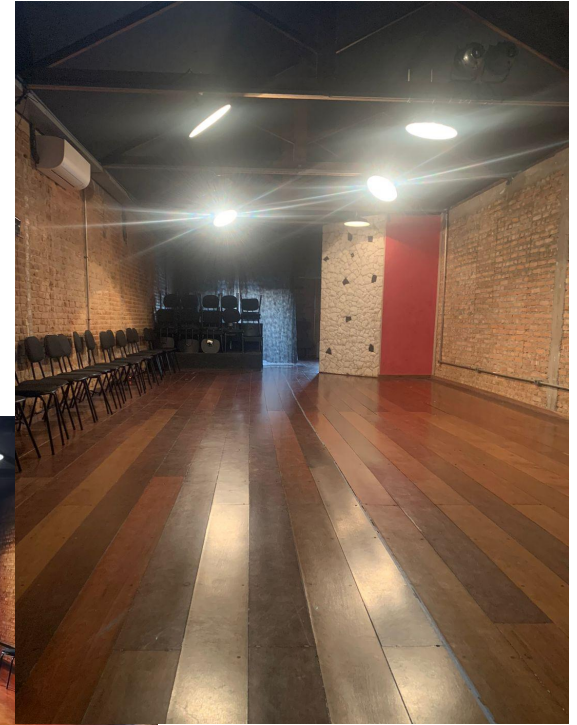

- Ambiente de 5.30 x 16.00m - Pé direito de 2.75 a 4.10m (telhado tesoura)
- 3 banheiros
- Instalações Elétricas flexíveis
- Mesa de som
- Equipamento de luz.