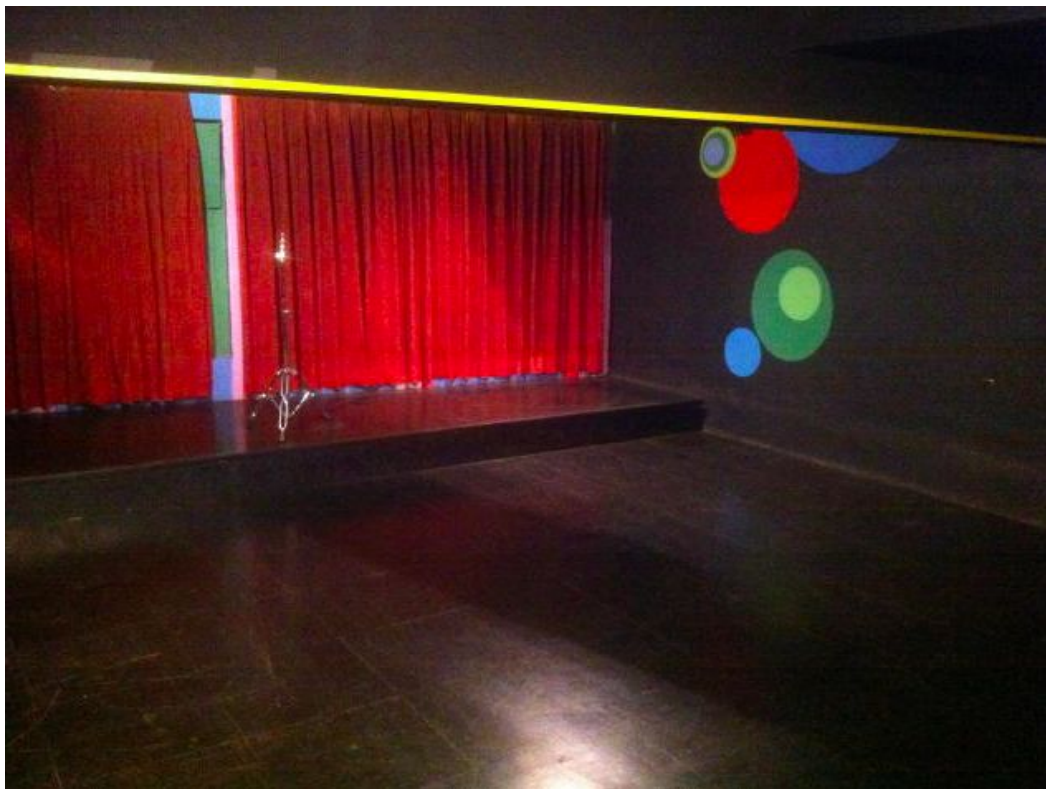

Uma casa que na verdade é duas, Sala de dança com espelhos, barras. Galpão amplo para ensaios, aulas, palestras e apresentações.

(Na imagem: Foto da charmosíssima Sala de Estar do Teatro Garagem)

Venha conhecer nosso espaço, compartilhar com a gente sua proposta de evento, arte, apresentação e ideias de trabalho! Visite também nosso instagram para conhecer um pouco dos eventos, cursos e espetáculos aqui já sediados!  
[@teatrogaragem](#)

## A Sala de estar

Espaço amplo retrô, de pé direito alto e com vigas de madeira no teto. Varanda com portas de metal antiga e janelas de pinho de riga que possibilitam boa entrada de luz e ar exótico.

A sala de estar é um espaço para espetáculos de cunho mais intimistas. Leituras, sarais, shows, filmagens, lançamento de livros/discos, ensaios fotográficos, jantares, coquetéis, aniversários...

A sala é recheada com móveis antigos e obras de artes.

# Caixa Preta

Um dos primeiríssimos espaços de nosso teatro. A caixa preta é uma sala localizada acima da nossa bilheteria, com pouca iluminação porém de aconchegos e intimismos próprios. Espaço composto de paredes pretas e cortina vermelho rubro. Ideal para apresentações, peças, sarais, ensaios de foto, exposições e gravações de curtas.