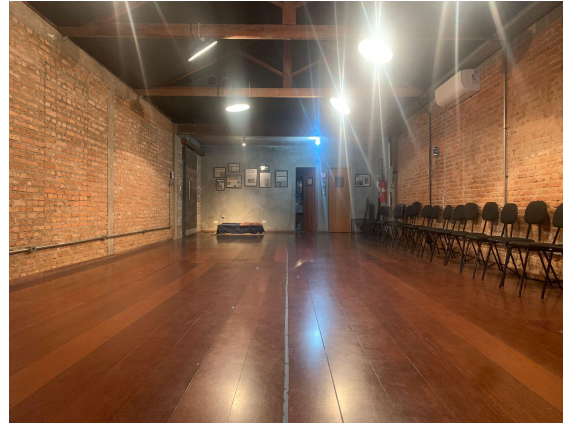

- Ambiente de 5.30 x 16.00m - Pé direito de 2.75 a 4.10m (telhado tesoura)
- 3 banheiros
- Instalações Elétricas flexíveis
- Mesa de som
- Equipamento de luz.