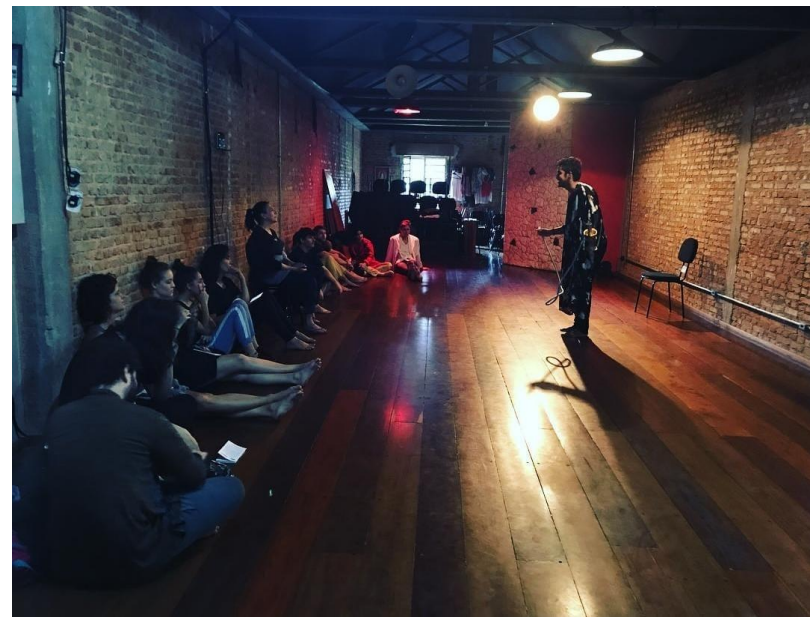

Galpão

Espaço ideal para ensaios, cursos, palestras, espetáculos. Uma sala ampla e extensa que comporta 80 pessoas. O galpão possui pisos de madeira, janelas e varanda para rua, camarim, paredes rústicas de tijolos e muito mais!