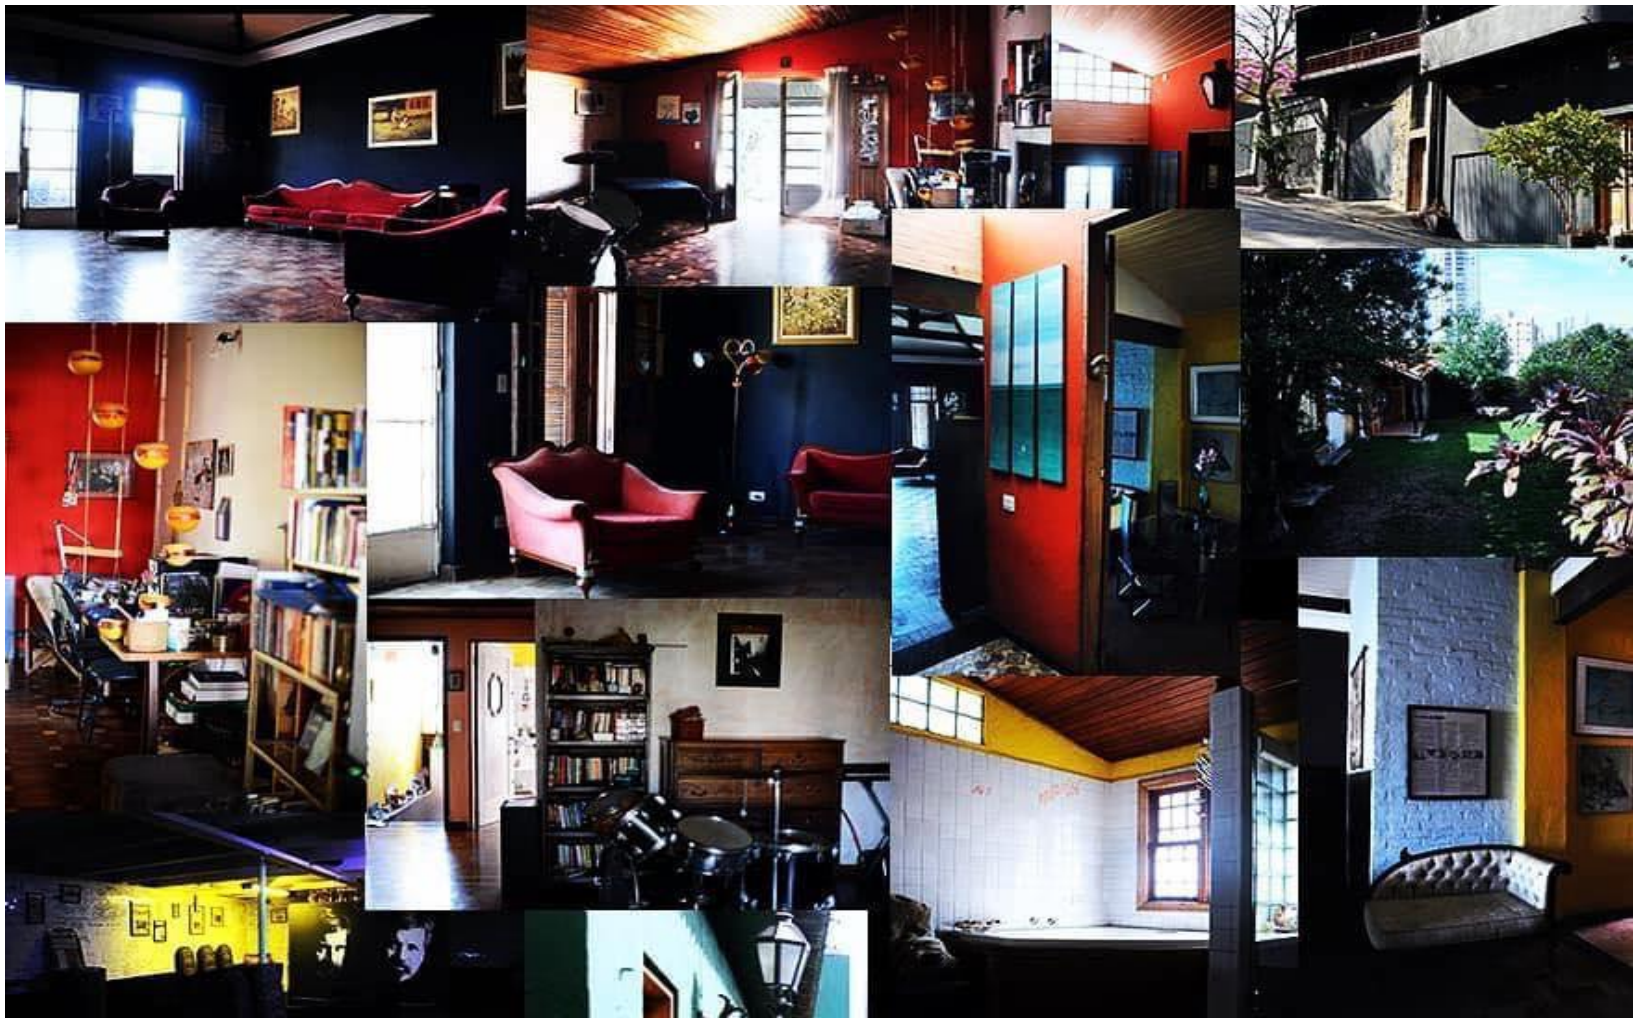

# TEATRO GARAGEM

---

O *TEATRO GARAGEM* é um teatro e espaço cultural independente localizado na cidade de São Paulo, Brasil, fundado pela atriz Anette Naiman em 2004. Possui um clima intimista e cheio de personalidade, composto por espaços diversificados que contemplam as mais diversas propostas artísticas e culturais.

Uma casa que na verdade é duas, Sala de dança com espelhos, barras. Galpão amplo para ensaios, aulas, palestras e apresentações.

(Na imagem: Foto da charmosíssima Sala de Estar do Teatro Garagem)

Venha conhecer nosso espaço, compartilhar com a gente sua proposta de evento, arte, apresentação e ideias de trabalho! Visite também nosso instagram para conhecer um pouco dos eventos, cursos e espetáculos aqui já sediados!  
[@teatrogaragem](#)

## A Sala de estar

Espaço amplo retrô, de pé direito alto e com vigas de madeira no teto. Varanda com portas de metal antiga e janelas de pinho de riga que possibilitam boa entrada de luz e ar exótico.

# Caixa Preta

Um dos primeiríssimos espaços de nosso teatro. A caixa preta é uma sala localizada acima da nossa bilheteria, com pouca iluminação porém de aconchegos e intimismos próprios. Espaço composto de paredes pretas e cortina vermelho rubro. Ideal para apresentações, peças, sarais, ensaios de foto, exposições e gravações de curtas.